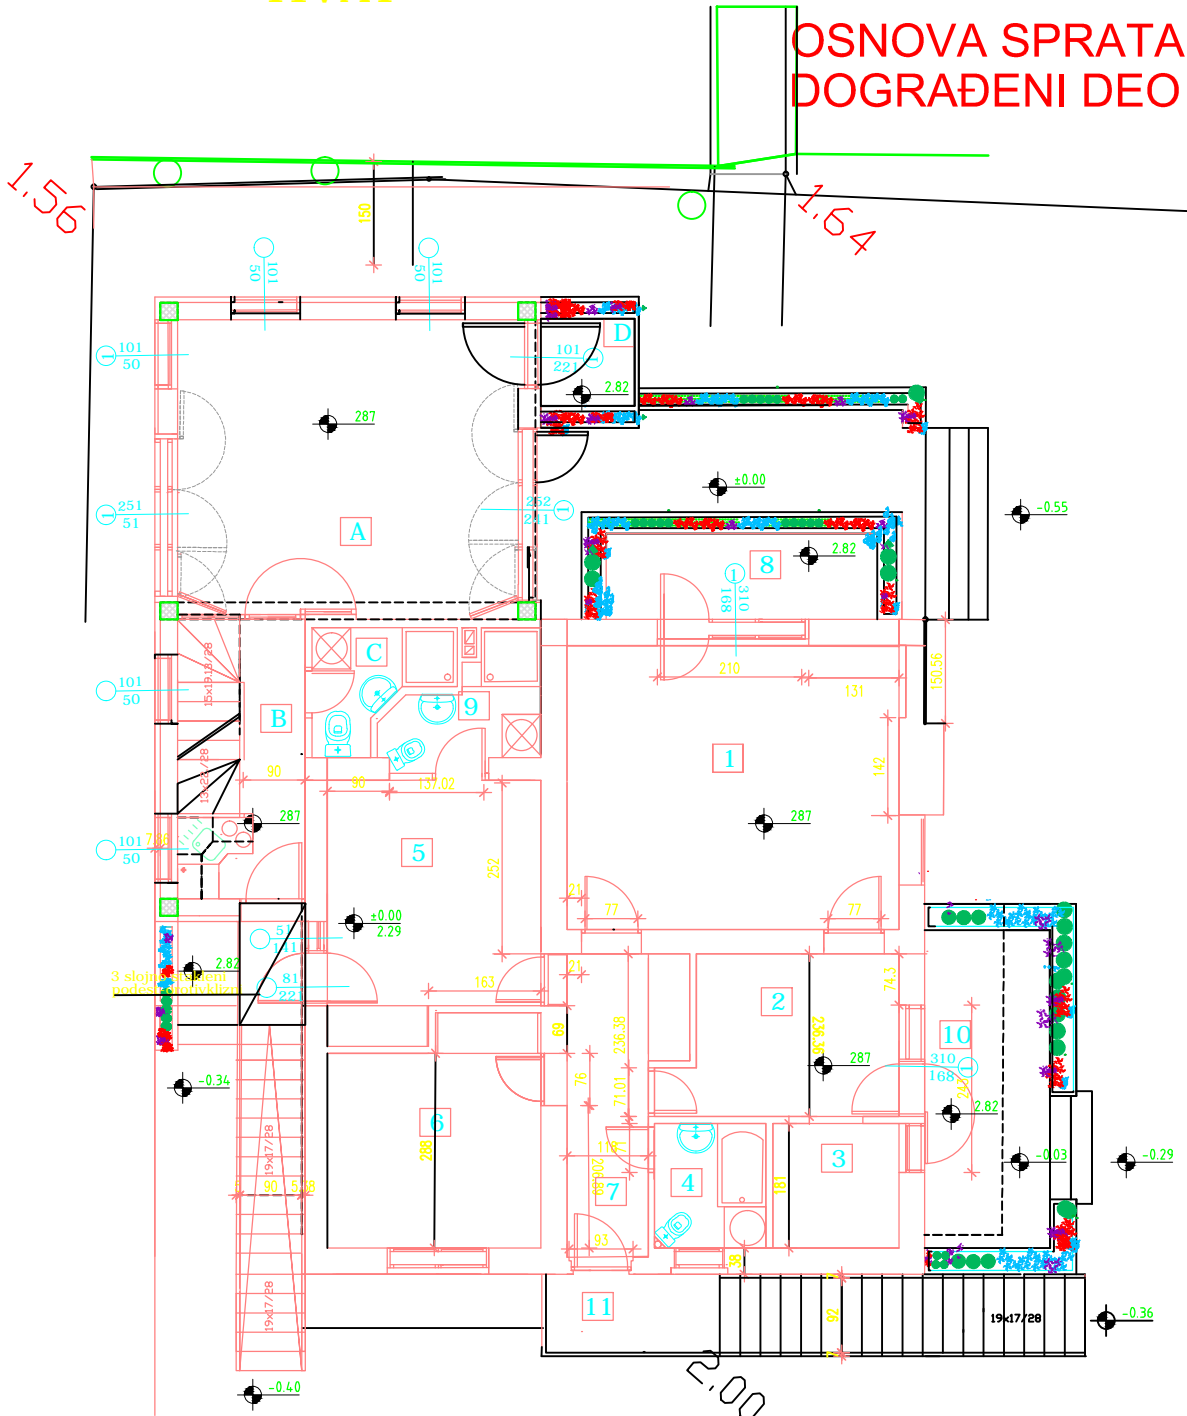

PRODUCED BY AN AUTODESK EDUCATIONAL PRODUCT

POROD. STAMB. ZGRADA - DOGRADNJA
 DfcZXf`JY^_U`A]i h]bcj] U`
 TIVAT

OSNOVA SPRATA
 DOGRAĐENI DEO

r.br.	NAMENA PROSTORLJE	D[fa L	O (m)	OBRADA PODA	OBRADA ZIDOVA
A	dnevna soba	21.35		_YfUa] _Yd`c]W	poludisperzija
B	g]YdYb]g]b] drcgfr`gU` U`bca kuhinjom	5.20		_YfUa] _Yd`c]W	_YfUa] _Yd`c]W
C	kupatilo	2.78		kamen	kamen
	ukupno	29.33			
D	terasa	1.73			